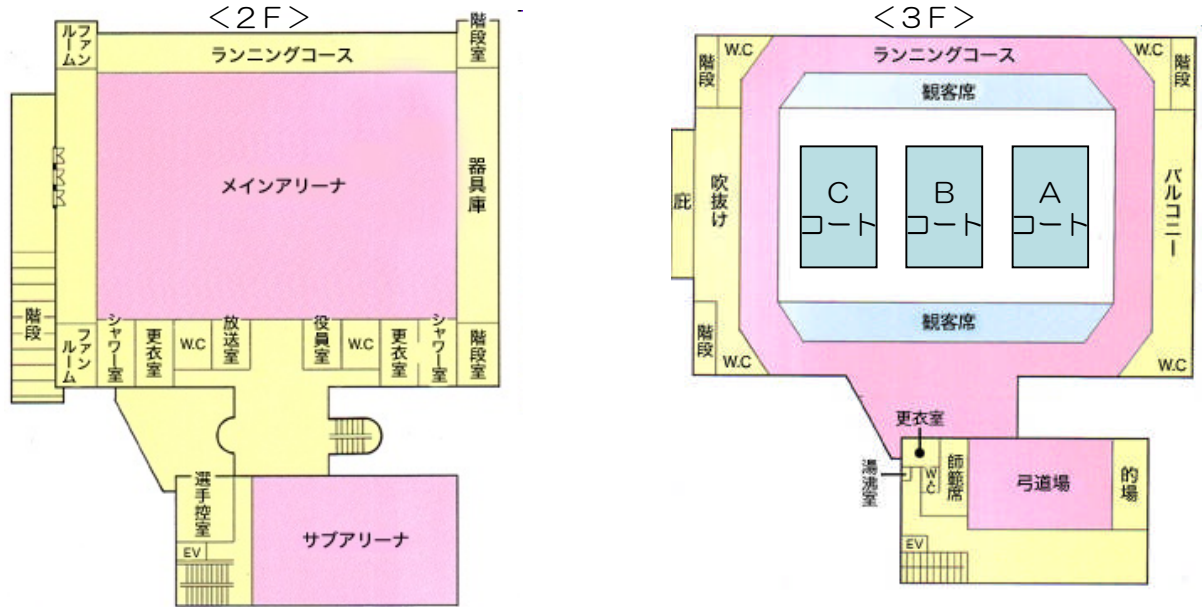

会場案内図

会場共通の注意事項

- ・路上での子供達や荷物の積み降ろしは危険ですのでご遠慮ください。
- ・喫煙は所定の位置でお願いします。
- ・上履きで外に出ないでください。
- ・駐車台数に限りがあります。台数が多い場合には有料駐車場をご利用ください。

<記念体育館>

会場注意事項

- ・ランニングコース内に荷物を置かないでください
- ・会場前の敷地で大きな声を出さないでください。
- ・会場は一般の方も利用します。