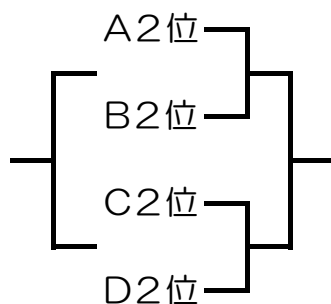

記念体育館 勝敗表（男子）

28日

Aブロック	与野八幡ミニバス	松之木バヤリース	氷川バスケット	順位
与野八幡ミニバス		○	○	
松之木バヤリース	○		○	
氷川バスケット	○	○		

Bブロック	南古谷アクロス	木曽呂ブレイブ	高砂バスケット	順位
南古谷アクロス		○	○	
木曽呂ブレイブ	○		○	
高砂バスケット	○	○		

Cブロック	春岡ミニバス	吉川ミニバス	栄バスケット	順位
春岡ミニバス		○	○	
吉川ミニバス	○		○	
栄バスケット	○	○		

Dブロック	小川レインボー	新栄バスケット	瀬崎ブレイバース	順位
小川レインボー		○	○	
新栄バスケット	○		○	
瀬崎ブレイバース	○	○		

29日

1位リーグ

2位リーグ

3位リーグ