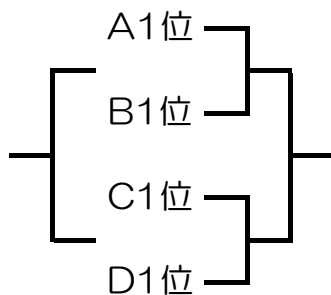

記念体育館 勝敗表（女子）

28日

Aブロック	栗橋ロックフィルズ	大東キャッツ	新栄バスケット	順位
栗橋ロックフィルズ		○	○	
大東キャッツ	○		○	
新栄バスケット	○	○		

Bブロック	武蔵野ミニバス	川口西北	新田バスケット	順位
武蔵野ミニバス		○	○	
川口西北	○		○	
新田バスケット	○	○		

Cブロック	YASHIO松之本	さいたま神田	氷川バスケット	順位
YASHIO松之本		○	○	
さいたま神田	○		○	
氷川バスケット	○	○		

Dブロック	桶川北ミニバス	八北バスケット	清門バスケット	順位
桶川北ミニバス		○	○	
八北バスケット	○		○	
清門バスケット	○	○		

29日

1位リーグ